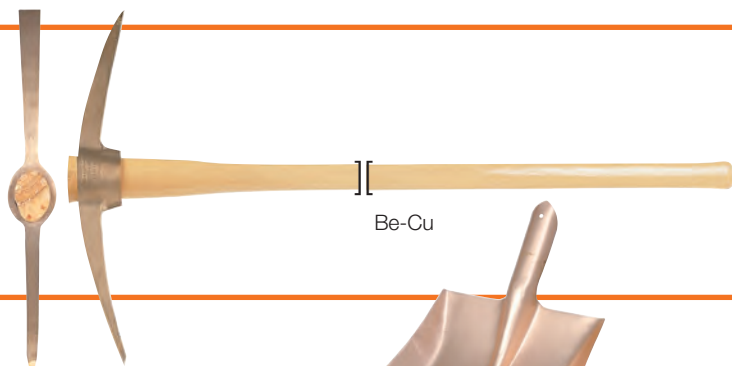

ABC TOOLS Leve di sollevamento

A sezione esagonale - Unghia chiusa, curvata

M 7383/9 - In lega di alluminio-rame - Al-Cu

M 7384 - In lega di rame-berillio - Be-Cu

Lunghezza totale	mm	600	1000
Codice		M 7383 9600	M 7383 9990
M 7383/9	Cad. €		
Codice		M 7384 0600	M 7384 1000
M 7384	Cad. €		
Sezione	mm	20	22
Larghezza unghia	mm	22	24
Peso M 7383/9 ca.	kg	1,6	3,2
Peso M 7384 ca.	kg	1,7	3,5

ABC TOOLS Piccone

In lega di rame-berillio - Be-Cu

Manico in legno antisfilamento

Con una punta a penna ed una a scalpello

Altezza piccone 470 mm

Lunghezza totale con manico 1050 mm - Peso circa 2,7 kg

Codice M 7386 0000	M 7386	Cad. €	
--------------------	---------------	--------	--

ABC TOOLS Badile

In lega di rame-berillio - Be-Cu

A punta quadra

Larghezza pala 240 mm - Lunghezza pala 420 mm

Fornito senza manico

Codice M 7389 0000	M 7389	Cad. €	 1
--------------------	---------------	--------	---

Manico bicomponente con impugnatura chiusa

Larghezza pala 240 mm - Lunghezza totale 990 mm

Codice M 7391 2000	M 7391/2	Cad. €	 1
--------------------	-----------------	--------	---